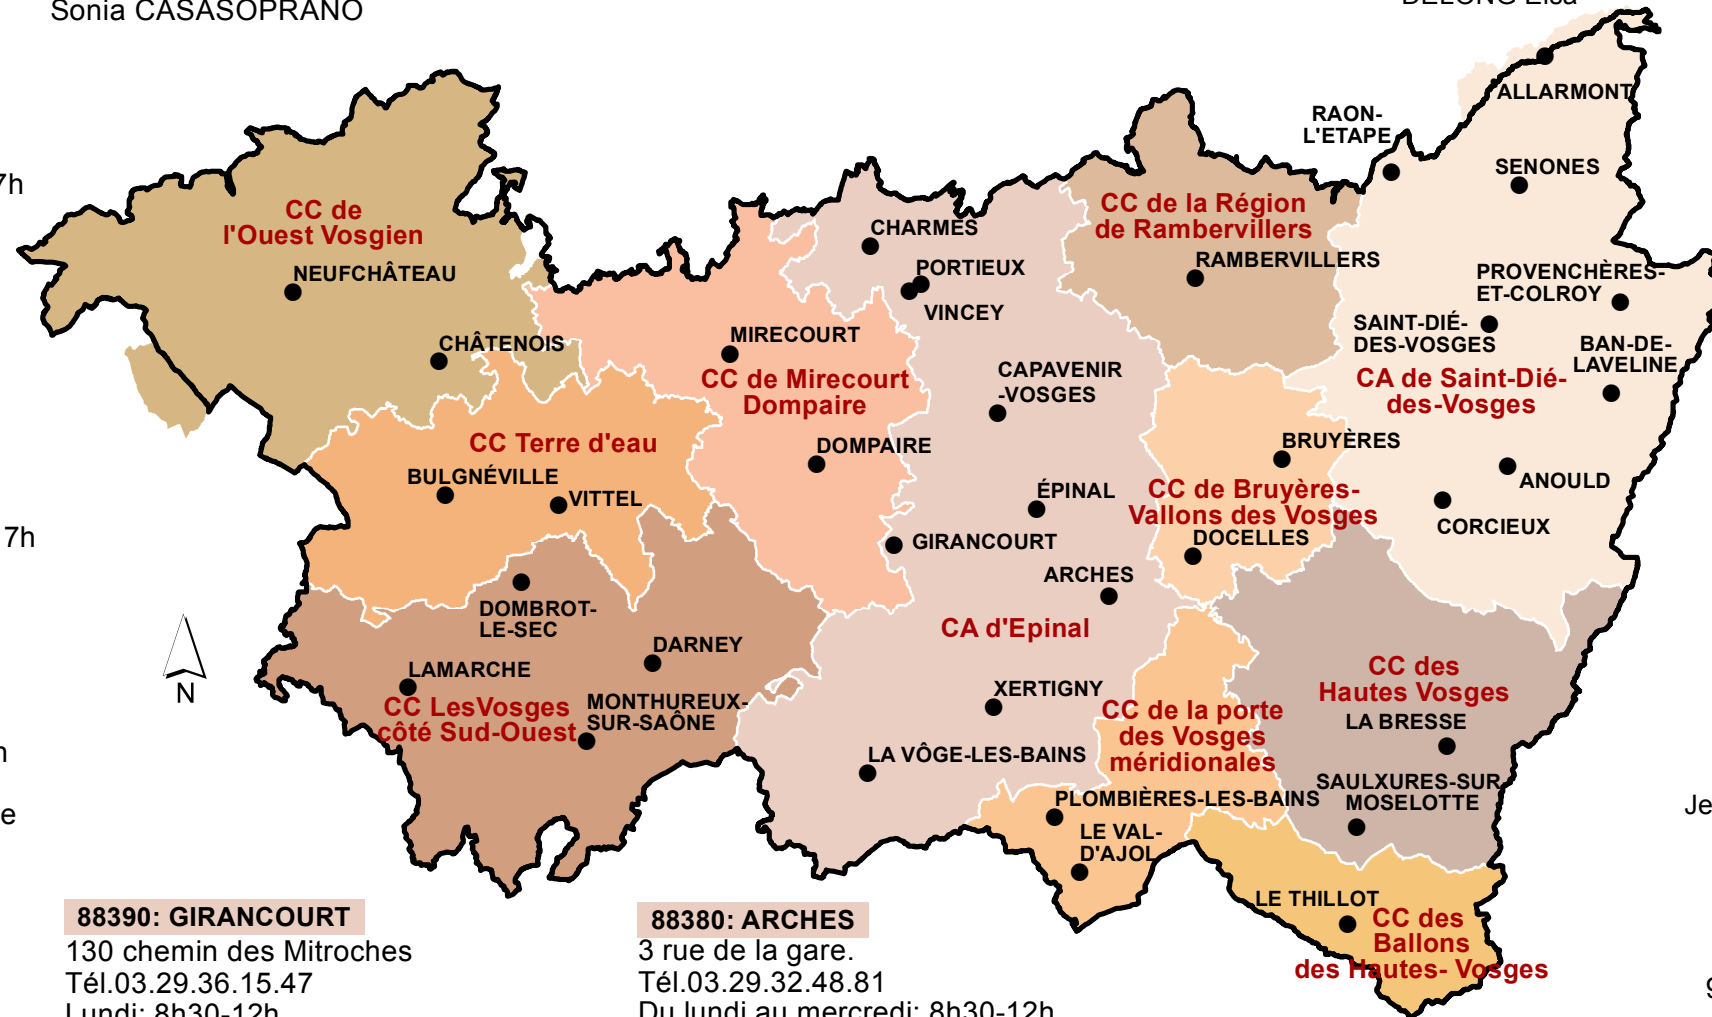

### 88390: GIRANCOURT

130 chemin des Mitroches  
Tél.03.29.36.15.47  
Lundi: 8h30-12h  
Jeudi: 13h30-17h  
CASASOPRANO Sonia